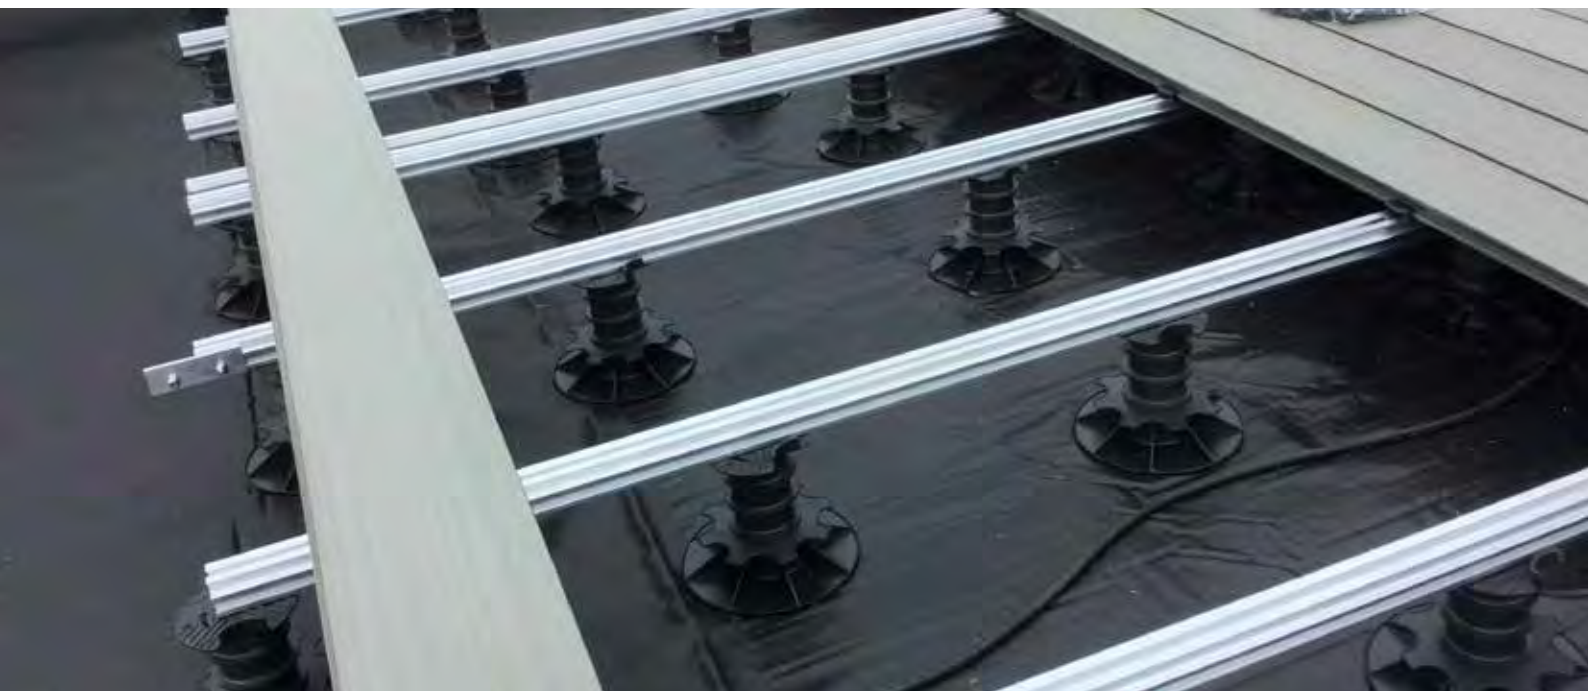

DFP80/110-70

Pieces /bag	50	50	50
Height	35-50 mm	50-80 mm	80-110 mm
Width	70 mm	70 mm	70 mm
€/piece	€ 5,50	€ 6,60	€ 7,20

DFP110/140-70

DFP140/170-70

DFP-30
Extension panel

Pieces /bag	40	40	50
Height	110-140 mm	140-170 mm	30 mm
Width	70 mm	70 mm	70 mm
€/piece	€ 7,50	€ 7,90	€ 1,20